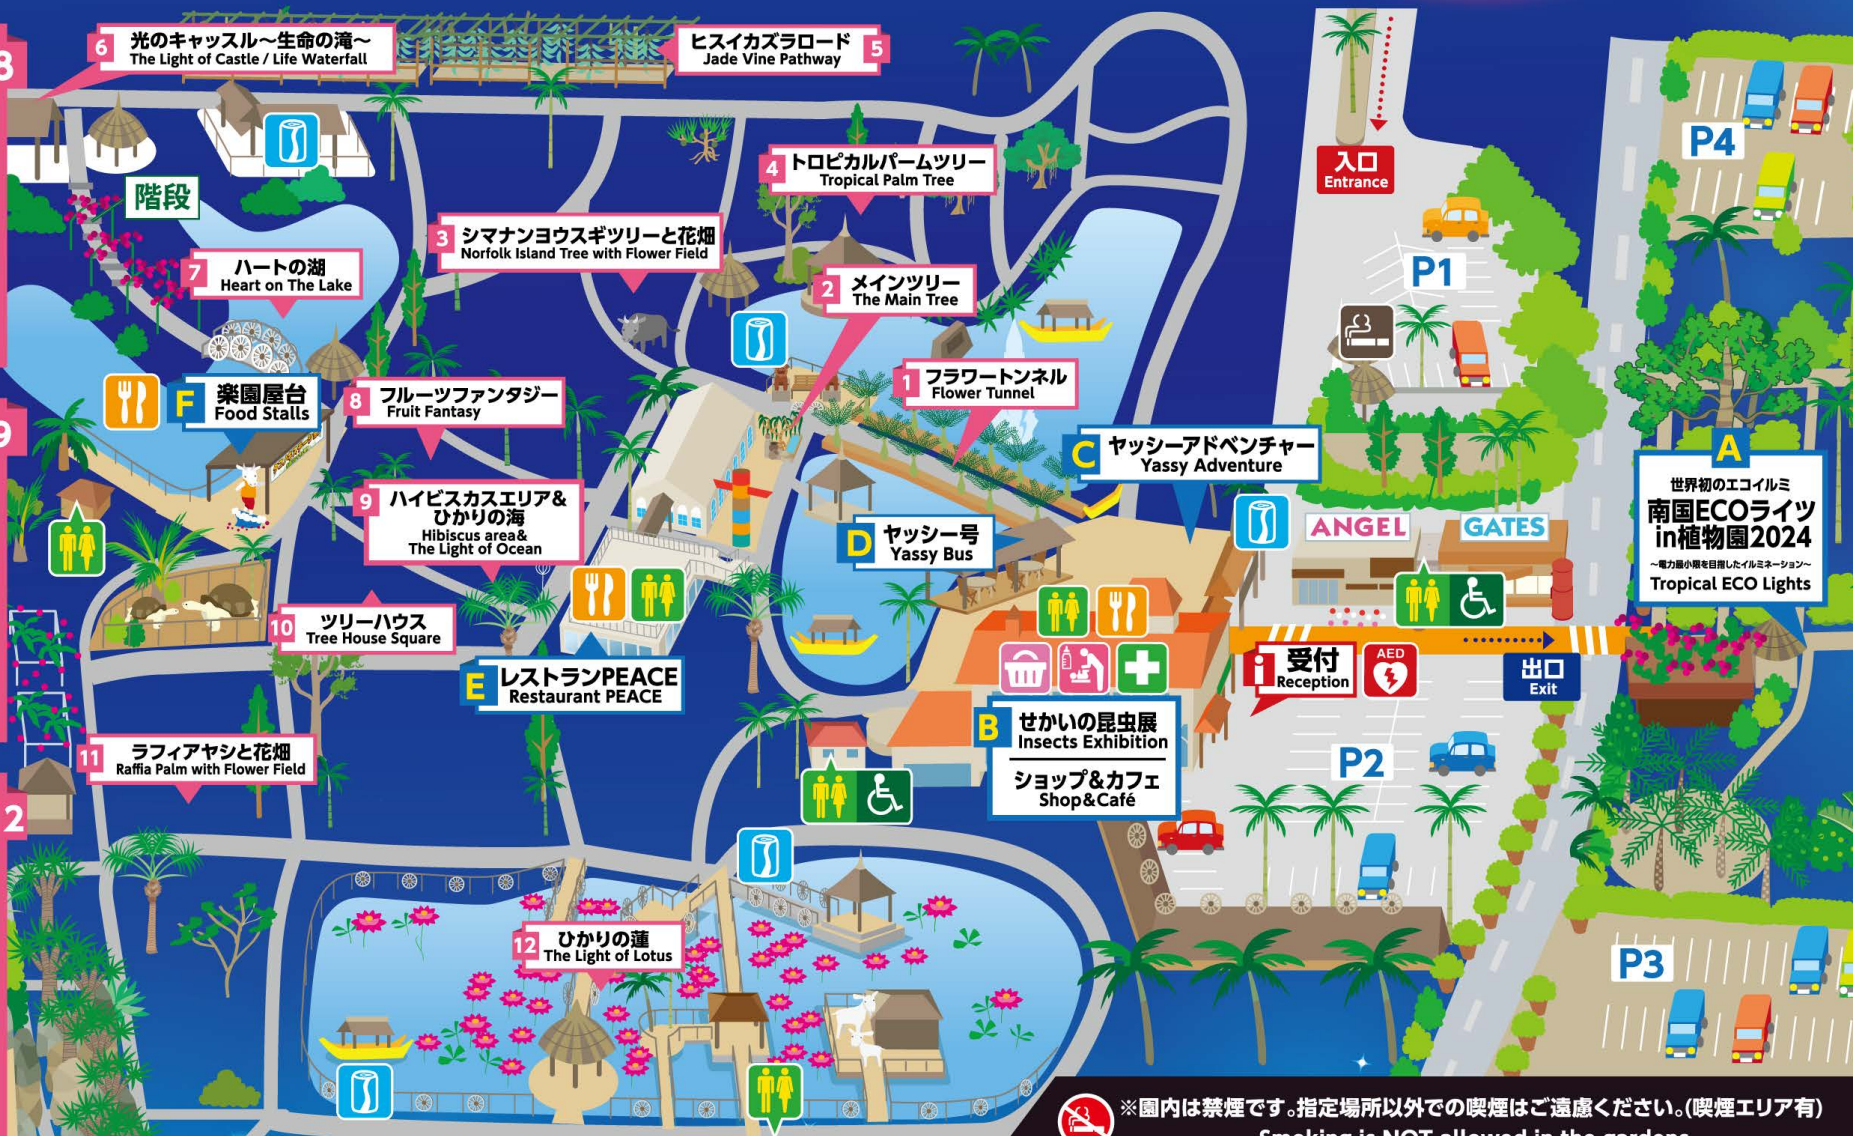

OKINAWA  
南国イルミネーション

**7 ハートの湖**  
Heart of The Lake

夕暮れから始まる光のアートと水上ハートが輝く丘の上から眺める絶景!

**6 光のキャッスル~生命の滝~**  
The Light of Castle/ Life Waterfall

高さ10mの光のキャッスルはSNS映え間違いなし! 光と花の絶景フォトスポット。

- トイレ Restroom
- バリアフリートイレ Accessible Restroom
- 自動販売機 Vending Machine
- フード・レストラン Food-Restaurant
- ショッピング Shopping
- 授乳室 Nursing room
- 駐車場 Parking
- AED
- 喫煙所 Smoking Area
- 救護室 First-aid Room

**8 フルーツファンタジー**  
Fruit Fantasy

5種類のあのフルーツが輝く! 大人も子供も楽しめるエリア!

**9 ハイビスカスエリア&ひかりの海**  
Hibiscus area&The Light of Ocean

沖縄らしい海の世界を演出。幻想的な光の海で泳ぐ約20mの巨大ジンベエザメと記念撮影!

**12 ひかりの蓮**  
The Light of Lotus

1時間3回開催レーザーショー  
光の蓮が水面に映え幻想的な世界が広がり音楽とレーザーショーも必見!  
Laser Show 3 Times Per Hour