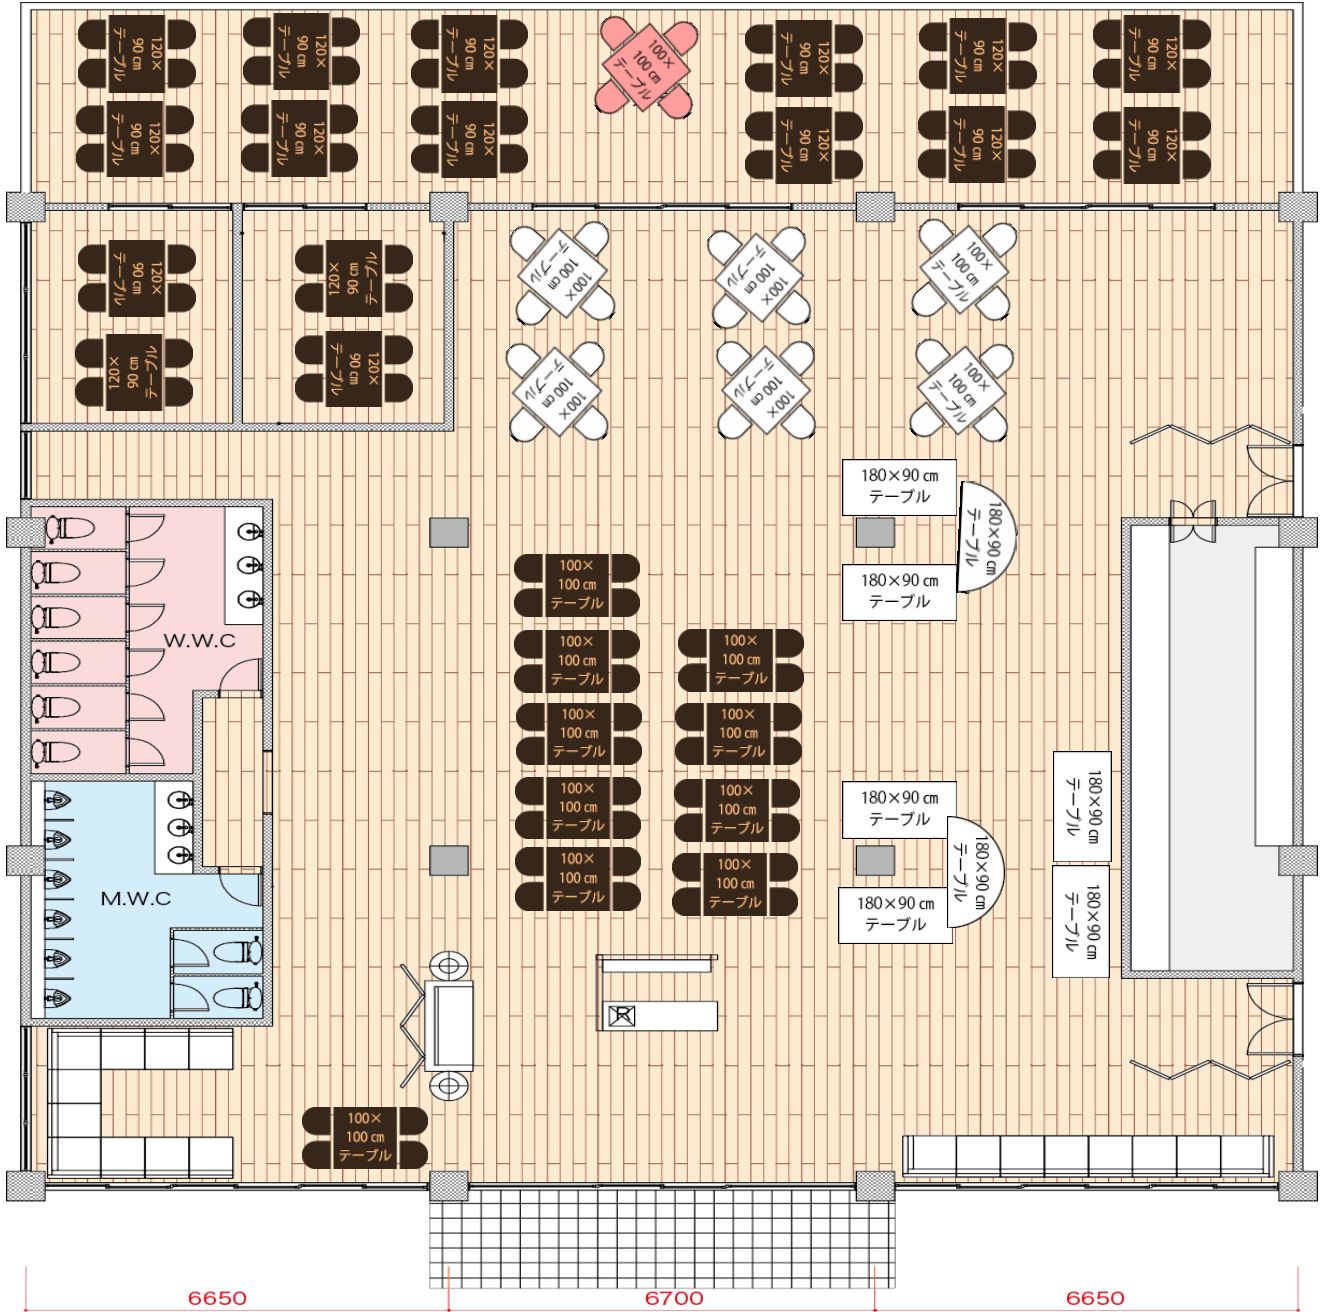

レストランPEACE

レストラン棟 平面図 S=1/100

テラス席	席
店内席	席
合計	席