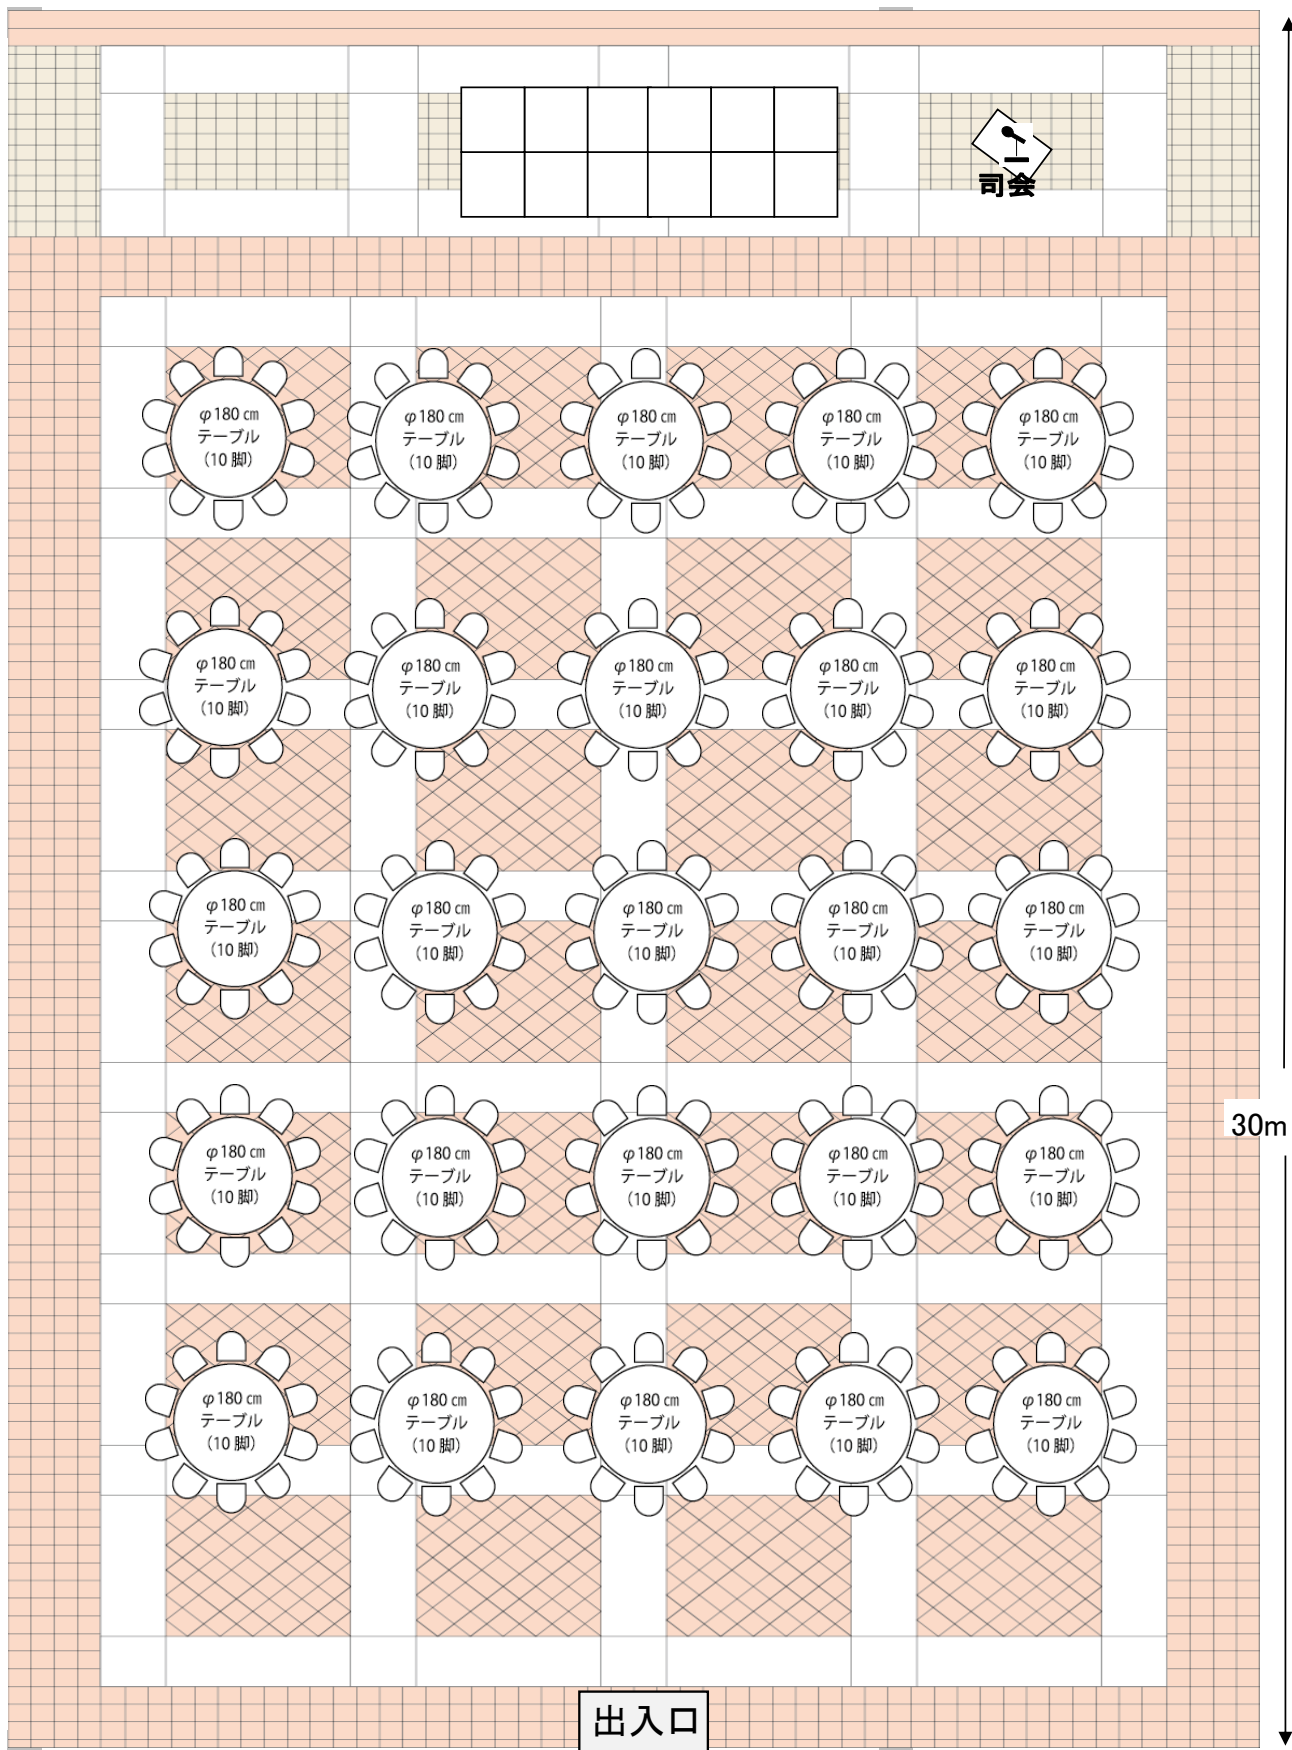

会場：フレンズ 180cm
テーブル × 22卓

15m

30m

出入口

司会

ブッフェライン

ソファエリア

ブッフェライン

ソファエリア

会場: フレンズ

× 25卓

15m

30m

出入口

司会